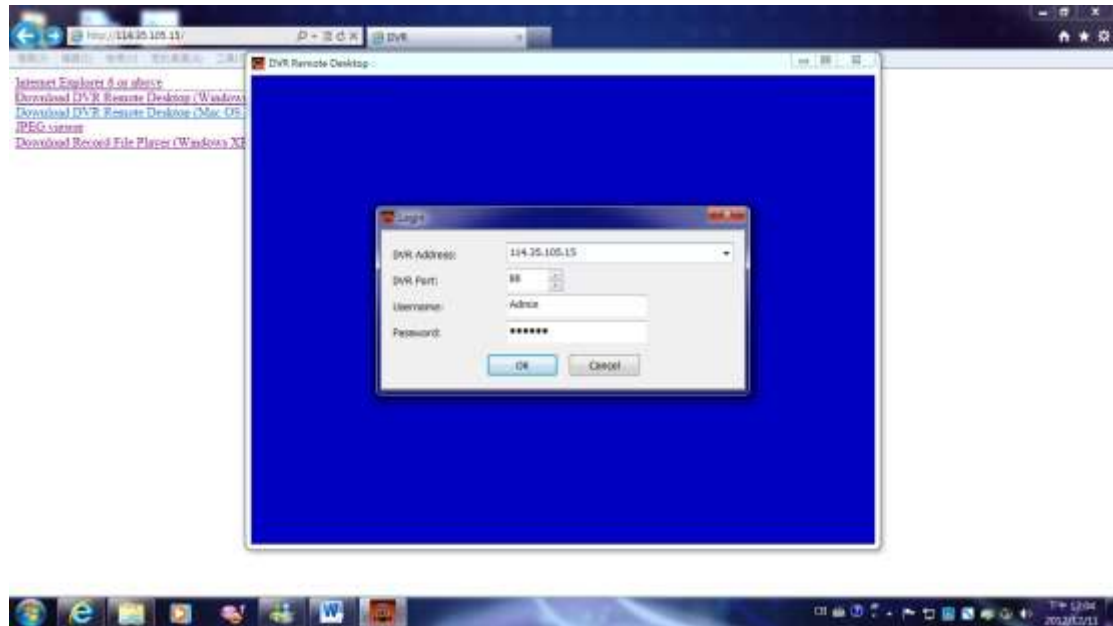

「臺中市政府水滸經貿園區區段徵收工程第 4-1 標」即時監控系統操作說明

一、輸入 ip 位址

IP：114.35.105.15

使用者名稱：admin

密碼：123456

二、進入 ip 位置畫面

點選連結 [Download DVR Remote Desktop \(Windows XP, Windows Vista, Windows 7\)](#)

三、點選左下角執行。

四、輸入 ip 位置

五、進入即時監控畫面