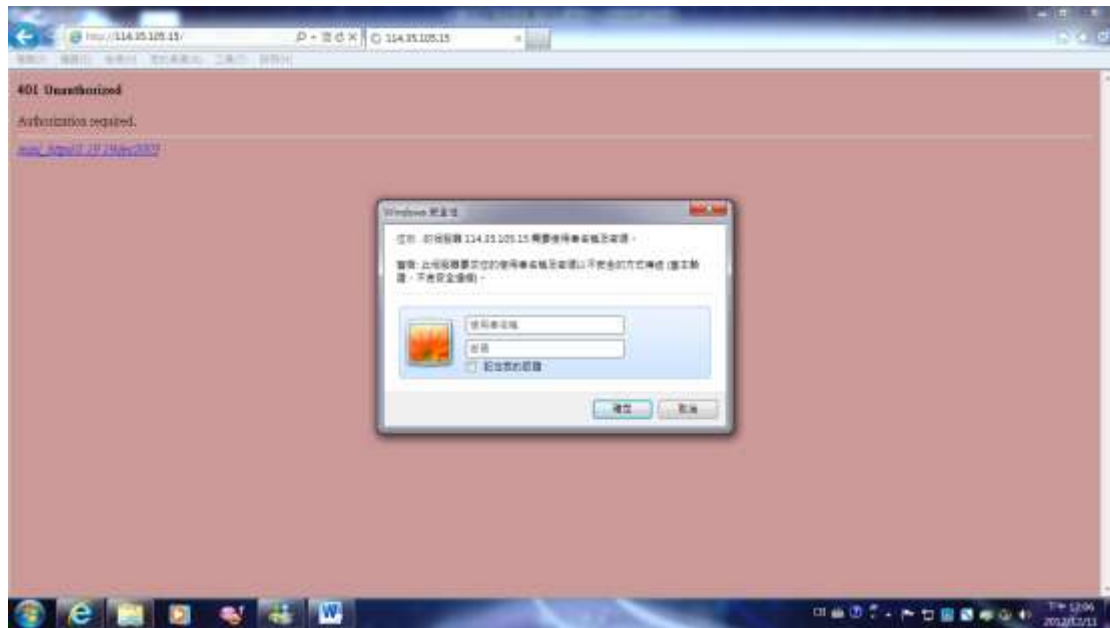

「臺中市政府水滸經貿園區區段徵收工程第 4-1 標」即時監控系統操作說明

一、輸入 ip 位址

IP：114.35.105.15

使用者名稱：admin

密碼：123456

二、進入 ip 位置畫面

點選連結 [Download DVR Remote Desktop \(Windows XP, Windows Vista, Windows 7\)](#)

三、點選左下角執行。

四、輸入 ip 位置

五、進入即時監控畫面